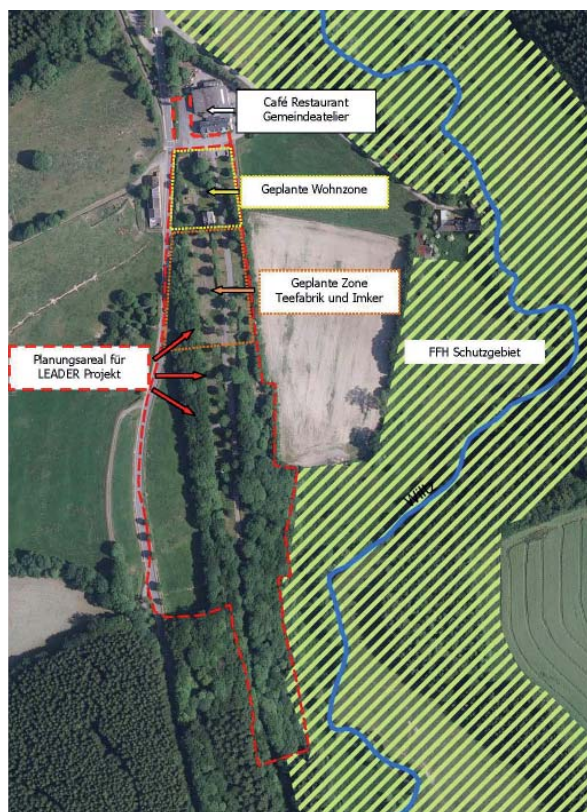

Einladung zur Teilnahme am Projekt „Site Schleef – Mateneen an der Gemeng Wanseler“

LEADER Projekt

Ziel des Projektes: Sammlung von Ideen und Anregungen für die zukünftige Nutzung der Freifläche „Site Schleef“
Aktive Beteiligung der Bürger an der Konzeptentwicklung

Zeitraum des Projektes: Oktober 2013 bis Juli 2014

4. Workshop - Prinzip des World-Café

10. März 2014 um 19.00h

Treffpunkt Vereinssaal Winseler

Commune de Winseler

LEADER
Redange-Wiltz